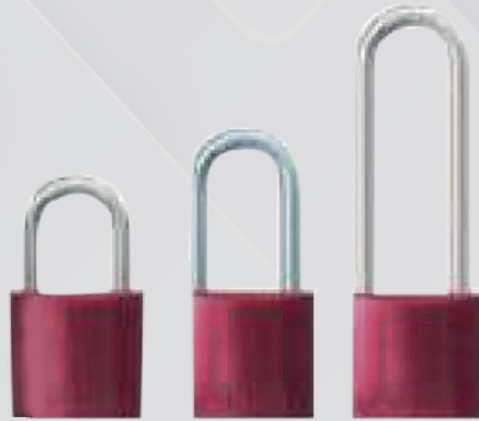

! Producto se debe calibrar

Dräger

Dräger DrugTest 3000

El Dräger DrugCheck 3000 detecta drogas en saliva de forma rápida y sencilla, sin necesidad de electricidad. Es portátil, ideal para controles viales o laborales. Su diseño compacto facilita su transporte y la app Dräger DrugCheck permite analizar y registrar los resultados con un smartphone.

! Producto se debe calibrar

INSTRUMENTOS

BLOQUEO

Candado de aluminio anodizado

Cuerpo de aluminio anodizado sólido.
Arco de acero o aluminio.
Sistema de llave retenida.
Cilindro de 6 pitones para máxima diferencia de combinaciones.
Colores: rojo, azul, verde, amarillo, naranja, negro, dorado, plateado.